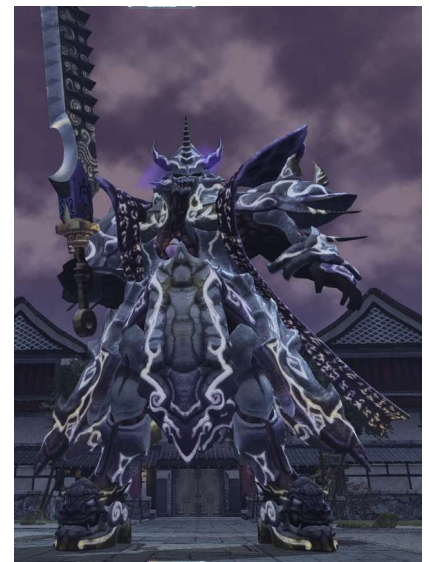

パジギッリ

イザオガル

丸太で攻撃してくる

アドオガル

脇に抱える大砲のようなもので攻撃する

ガンナガム

雷での攻撃をする

レランガム

風による攻撃をする

アヌシザグリ

ギグル・グンネガム (BOSS)

アンジャドゥリリ

アーククエスト「アンジャドゥリリ討伐」の BOSS

パラタ・ピコーダ

体の色が黄色と紫色。爆弾を飛ばしてくる。

ピッタ・ワッダ

体の色が青色と緑色。中から本体？が出てきて攻撃してくる。

ボンタ・ベアッダ

コンテナ (白ノ領域)