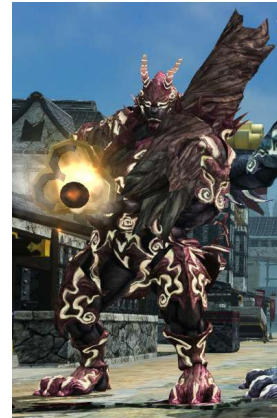

パジギッリ

イザオガル

丸太で攻撃してくる

アドオガル

脇に抱える大砲のようなもので攻撃する

ガンナガム

雷での攻撃をする

レランガム

風による攻撃をする

アヌシザグリ

ギグル・グンネガム (BOSS)

アンジャドゥリリ

アーククエスト「アンジャドゥリリ討伐」の BOSS

パラタ・ピコーダ

体の色が黄色と紫色。爆弾を飛ばしてくる。

ピッタ・ワッダ

体の色が青色と緑色。中から本体？が出てきて攻撃してくる。

ボンタ・ベアッダ

コンテナ (白ノ領域)