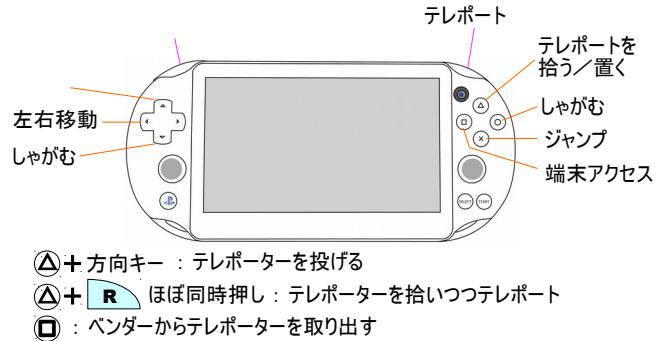

Spelunky

スチームワールドディグ

リトルビッグプラネット

Clone in the Dark

ぎゃる☆がん だぶるび〜す

ELEMENT4L

首都高バトル

RAINMAN ORiGiNS