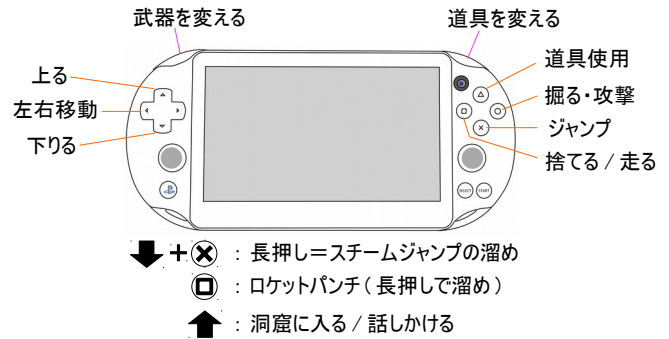

Spelunky

スチームワールドディグ

リトルビッグプラネット

Clone in the Dark

ぎゃる☆がん だぶるび〜す

ELEMENT4L

首都高バトル

RAINMAN ORiGiNS