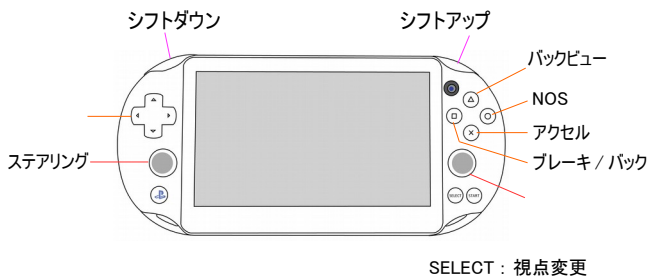

Spelunky

スチームワールドディグ

リトルビッグプラネット

Clone in the Dark

ぎゃる☆がん だぶるび〜す

ELEMENT4L

首都高バトル

RAINMAN ORiGiNS